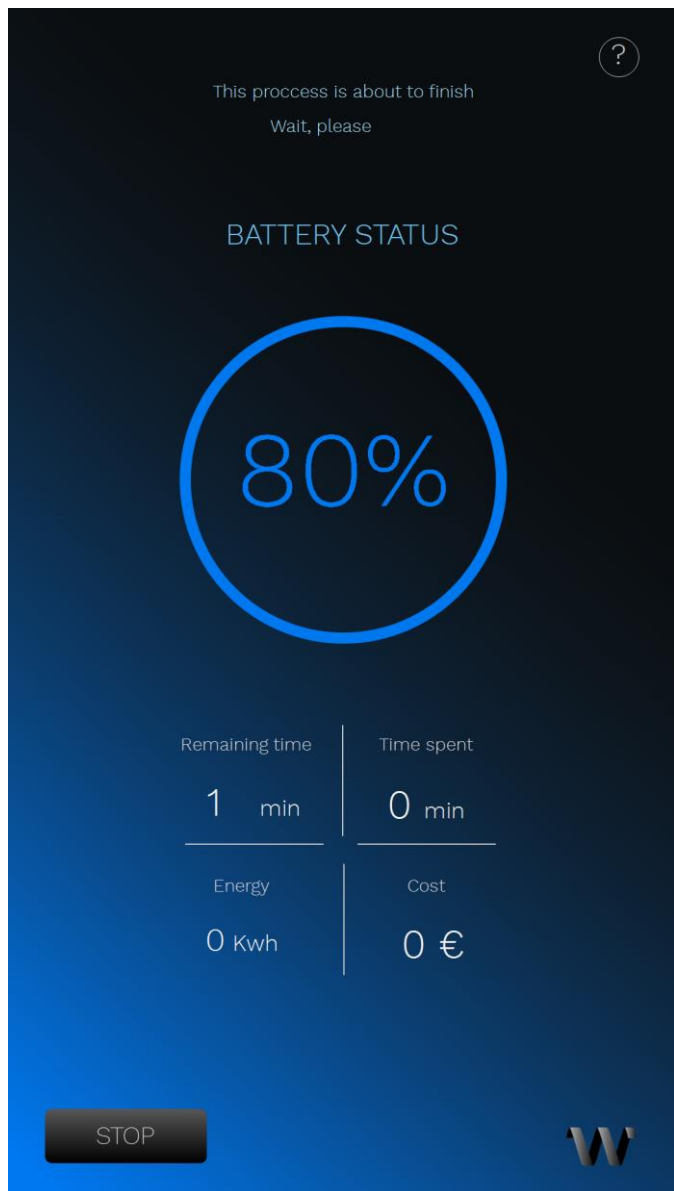

PANTALLA 32"

¿La pantalla es táctil?

Por supuesto, la pantalla es táctil para una mayor comodidad y mejor experiencia para el usuario

¿Hay riesgo de rotura del cristal?

Evidentemente siempre existe un riesgo, pero WYNNERTCH ha tomado todas las precauciones posibles. Se trata de un cristal antivandálico y antigrafiti, de protección IK8, pensando siempre en la seguridad del usuario

¿La pantalla puede conectarse a internet?

La pantalla ofrece infinitas posibilidades, desde publicidad, promociones, noticias, información útil, navegar por internet, conectarte a tu email, ver tu serie favorita... El límite está en tu imaginación.

Y si tenemos el sol proyectado sobre la pantalla, ¿quedará muy oscurecido y perderemos nitidez?

No te preocupes, también hemos pensado en eso. Una calidad de 1.500 nits garantizan una perfecta visión de toda la información, incluso a pleno sol.

Multistandard

Comunicaciones

Control via RFID/NFC, GPRS/4G, Ethernet
Protocolos OCPP 1.6 JSON, MODBUS RTU